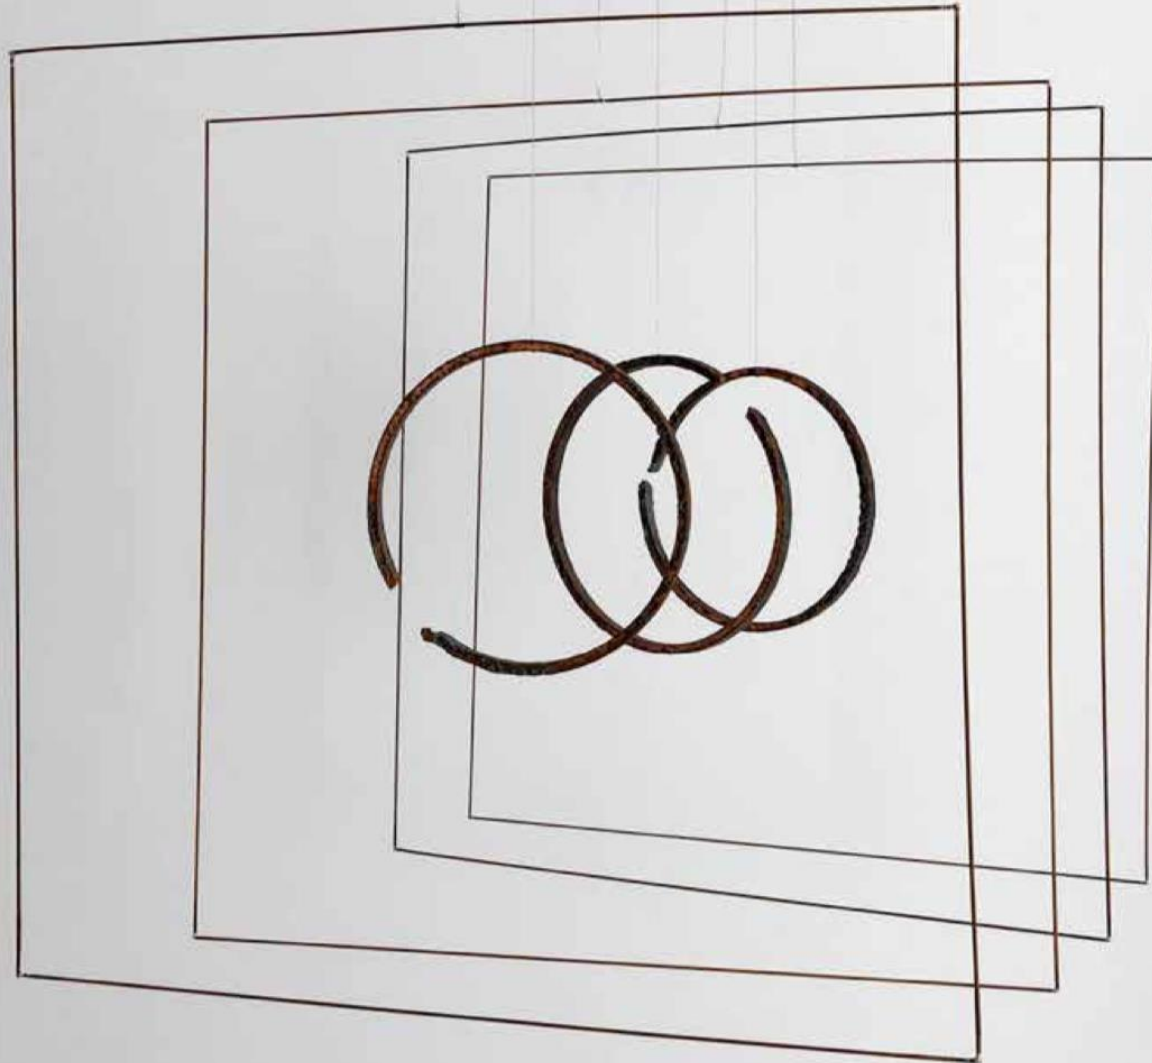

HELIO II

varilla de hierro, objetos hallados 65x90x12cm
LUKAS ULMÍ 2007

AGRADO

varilla de hierro y objetos hallados 65x65x15cm
LUKAS ULMÍ 2008

CONJUNCIÓN

varilla de hierro, objetos hallados 45x70x30cm
LUKAS ULMI 2008