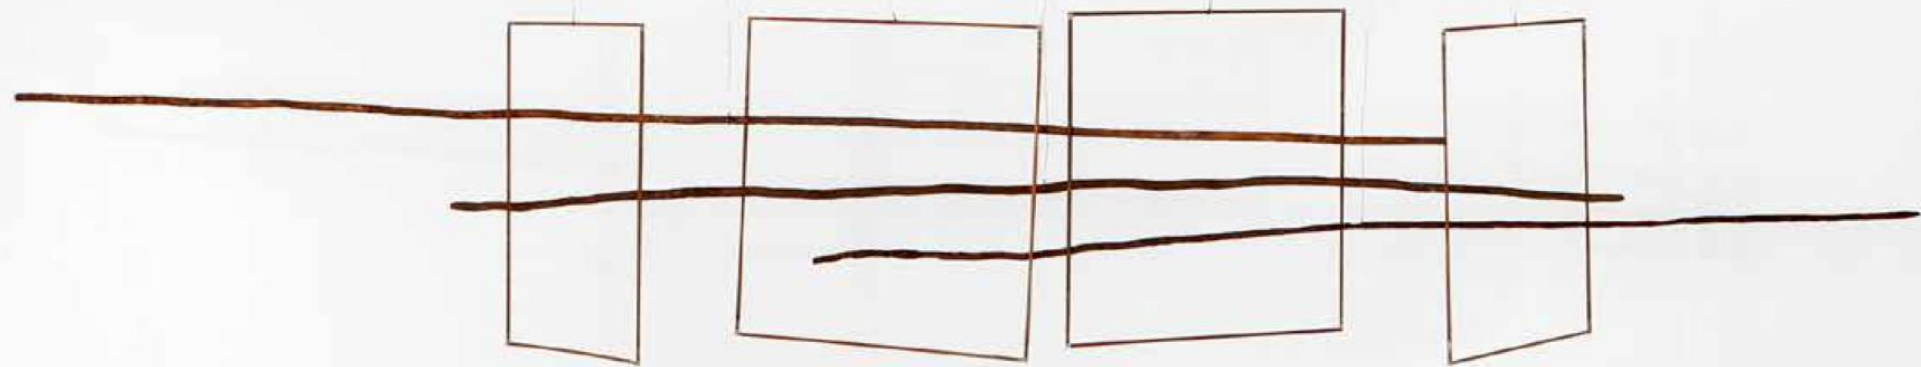

BRISA

varilla de hierro 20x120x20cm
LUKAS ULMÍ 2008